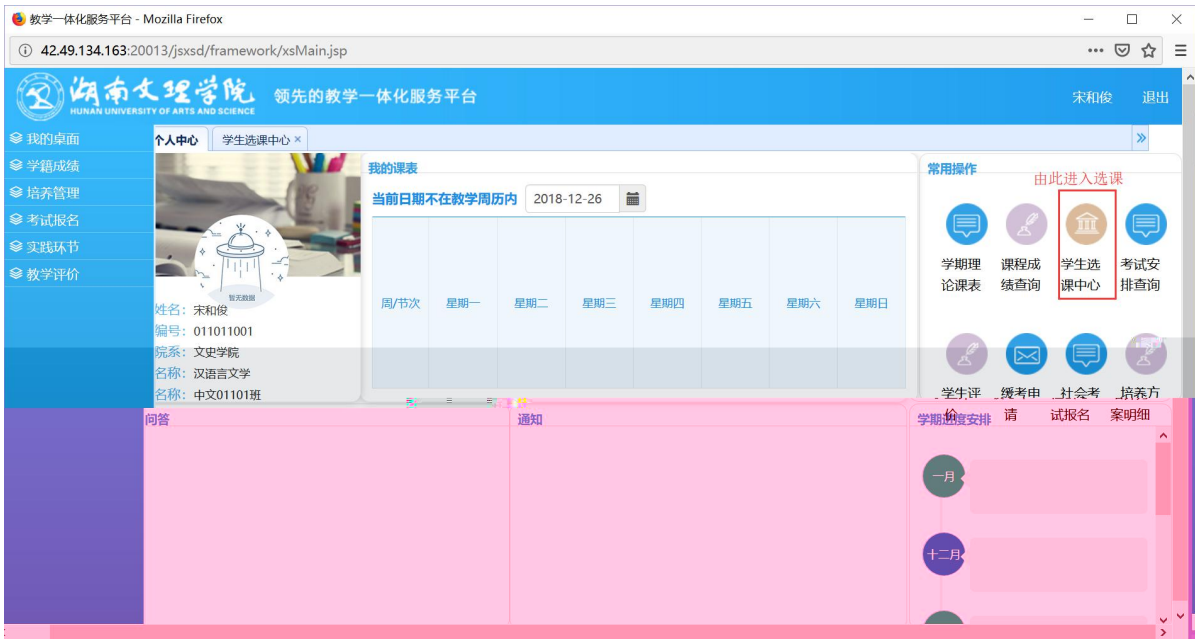

领先的实践教学一体化平台

选课学分情况

**公选课选课**

本学期选课学分/门数要求及已选情况							
	最高总学分	专业内跨年级选课(控制)		跨专业选课(控制)		校公共选修课选课(控制)	
		学分	门数	学分	门数	学分	门数
设置(控制)要求	不控制	不控制	不控制	不控制	不控制	2	1
已选统计	20.0	0.0	0	0.0	0	0.0	0

快捷导航：教学院（部）

党群机构

行政教辅机构

信息系统